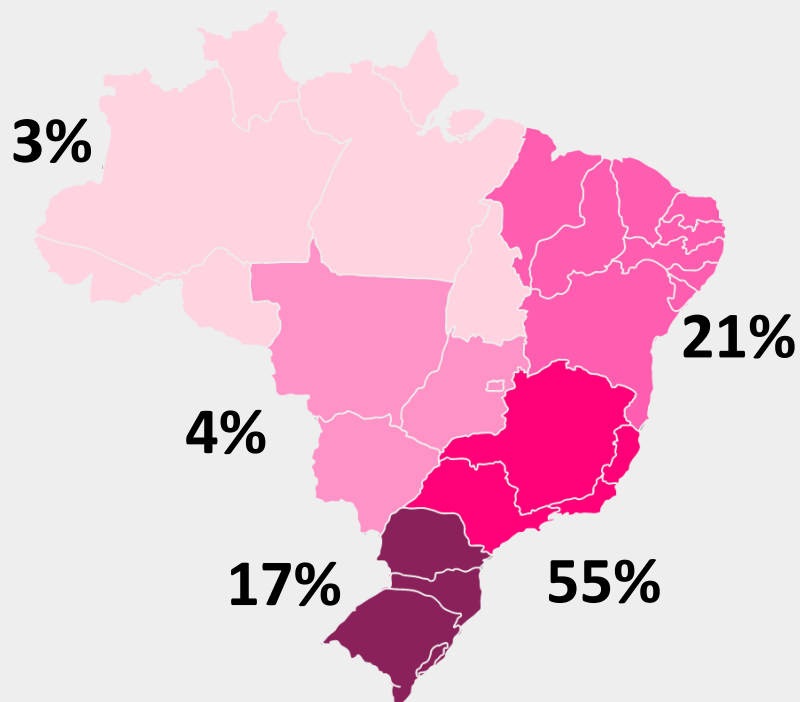

MÍDIA KIT 2020

DADOS DA MULTIPLATAFORMA Revista

BRINQUEDO E PAPELARIA

- Bimestral
- 5 mil exemplares
- Distribuição nacional

Versão digital: 20 mil contatos

Média de acesso: 3.500 visualizações

Quem lê?

- Fabricantes;
- Atacadistas;
- Representantes;
- Importadores;
- Distribuidores;
- Lojistas;